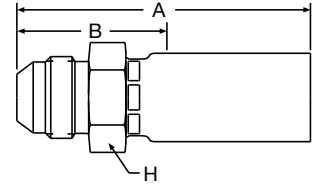

Armaturen  
 10356 – 10656

**518C • 520N/528N • 53DM • 540N • 550H • 55LT •  
 560TJ • 580N/588N • 590TJ • 53DM • 2040N • 2040H**

## 10356 – Einschraubzapfen SAE (JIC) 37°

**WERKSTOFF** Stahl, verzinkt, transparent Cr(VI)-frei passiviert.  
 Weitere Werkstoffe auf Anfrage.

Artikelnummer #	DN size mm Zoll				Anschlussart		A mm	B mm	H mm	Max. WP MPa
					Gewindegröße 	Rohr AD Zoll 				
10356-4-4-SM	6	-04	6,4	1/4	7/16 - 20 UNF	1/4	51,3	26,8	14	41,0
10356-5-5-SM	8	-05	7,9	5/16	1/2 - 20 UNF	5/16	52,5	26,7	14	41,0
10356-6-5-SM	8	-05	7,9	5/16	9/16 - 18 UNF	3/8	54,8	29,0	19	34,5
10356-6-6-SM	10	-06	9,5	3/8	9/16 - 18 UNF	3/8	54,6	29,4	19	34,5
10356-8-6-SM	10	-06	9,5	3/8	3/4 - 16 UNF	1/2	57,2	37,0	22	34,5
10356-8-8-SM	12	-08	12,7	1/2	3/4 - 16 UNF	1/2	60,5	32,1	22	34,5

## 10656 – SAE (JIC) 37° Dichtkonus mit Überwurfmutter UNF-Überwurfmutter

**WERKSTOFF** Stahl, verzinkt, transparent Cr(VI)-frei passiviert.  
 Weitere Werkstoffe auf Anfrage.

Artikelnummer #	DN size mm Zoll				Anschlussart		A mm	B mm	H mm	J mm	Max. WP MPa
					Gewindegröße 	Rohr AD Zoll 					
10656-4-2	3	-02	3,2	1/8	7/16 - 20UNF	1/4	33	16,0	13	17	41,0
10656-4-3-SM	5	-03	4,8	3/16	7/16 - 20 UNF	1/4	45,2	27,5	12	17	41,0
10656-4-4-SM	6	-04	6,4	1/4	7/16 - 20 UNF	1/4	52,0	27,5	14	17	41,0
10656-5-4-SM	6	-04	6,4	1/4	1/2 - 20 UNF	5/16	53,7	29,2	14	17	41,0
10656-6-4-SM	6	-04	6,4	1/4	9/16 - 18 UNF	3/8	54,2	29,7	14	19	34,5
10656-5-5-SM	8	-05	7,9	5/16	1/2 - 20 UNF	5/16	56,0	20,3	14	17	41,0
10656-6-5-SM	8	-05	7,9	5/16	9/16 - 18 UNF	3/8	56,6	30,8	14	19	34,5
10656-6-6-SM	10	-06	9,5	3/8	9/16 - 18 UNF	3/8	56,3	31,2	17	19	34,5
10656-8-6-SM	10	-06	9,5	3/8	3/4 - 16 UNF	1/2	60,2	35,0	19	22	34,5
10656-8-8-SM	12	-08	12,7	1/2	3/4 - 16 UNF	1/2	64,4	36,0	22	22	34,5
10656-10-8-SM	12	-08	12,7	1/2	7/8 - 14 UNF	5/8	67,1	38,8	22	27	34,5
10656-12-12-SM	20	-12	19,0	3/4	1 1/16-12 UNF	3/4	77,8	43,9	27	32	34,5
10656-16-16-SM	25	-16	25,4	1	1 5/16 - 12 UNF	1	97,0	48,9	32	41	27,5