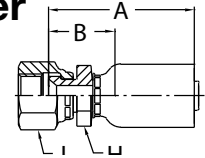

Armaturen  
 10356 – 10656

**518C • 520N/528N • 53DM • 540N • 550H • 55LT •  
 560TJ • 580N/588N • 590TJ • 53DM • 2040N • 2040H**

## 10356 – Einschraubzapfen SAE (JIC) 37°

**WERKSTOFF** Stahl, verzinkt, transparent Cr(VI)-frei passiviert.  
 Weitere Werkstoffe auf Anfrage.

Artikelnummer #	DN size mm Zoll				Anschlussart		A mm	B mm	H mm	Max. WP MPa
					Gewindegröße 	Rohr AD Zoll 				
10356-4-4-SM	6	-04	6,4	1/4	7/16 - 20 UNF	1/4	51,3	26,8	14	41,0
10356-5-5-SM	8	-05	7,9	5/16	1/2 - 20 UNF	5/16	52,5	26,7	14	41,0
10356-6-5-SM	8	-05	7,9	5/16	9/16 - 18 UNF	3/8	54,8	29,0	19	34,5
10356-6-6-SM	10	-06	9,5	3/8	9/16 - 18 UNF	3/8	54,6	29,4	19	34,5
10356-8-6-SM	10	-06	9,5	3/8	3/4 - 16 UNF	1/2	57,2	37,0	22	34,5
10356-8-8-SM	12	-08	12,7	1/2	3/4 - 16 UNF	1/2	60,5	32,1	22	34,5

## 10656 – SAE (JIC) 37° Dichtkonus mit Überwurfmutter UNF-Überwurfmutter

**WERKSTOFF** Stahl, verzinkt, transparent Cr(VI)-frei passiviert.  
 Weitere Werkstoffe auf Anfrage.

Artikelnummer #	DN size mm Zoll				Anschlussart		A mm	B mm	H mm	J mm	Max. WP MPa
					Gewindegröße 	Rohr AD Zoll 					
10656-4-2	3	-02	3,2	1/8	7/16 - 20UNF	1/4	33	16,0	13	17	41,0
10656-4-3-SM	5	-03	4,8	3/16	7/16 - 20 UNF	1/4	45,2	27,5	12	17	41,0
10656-4-4-SM	6	-04	6,4	1/4	7/16 - 20 UNF	1/4	52,0	27,5	14	17	41,0
10656-5-4-SM	6	-04	6,4	1/4	1/2 - 20 UNF	5/16	53,7	29,2	14	17	41,0
10656-6-4-SM	6	-04	6,4	1/4	9/16 - 18 UNF	3/8	54,2	29,7	14	19	34,5
10656-5-5-SM	8	-05	7,9	5/16	1/2 - 20 UNF	5/16	56,0	20,3	14	17	41,0
10656-6-5-SM	8	-05	7,9	5/16	9/16 - 18 UNF	3/8	56,6	30,8	14	19	34,5
10656-6-6-SM	10	-06	9,5	3/8	9/16 - 18 UNF	3/8	56,3	31,2	17	19	34,5
10656-8-6-SM	10	-06	9,5	3/8	3/4 - 16 UNF	1/2	60,2	35,0	19	22	34,5
10656-8-8-SM	12	-08	12,7	1/2	3/4 - 16 UNF	1/2	64,4	36,0	22	22	34,5
10656-10-8-SM	12	-08	12,7	1/2	7/8 - 14 UNF	5/8	67,1	38,8	22	27	34,5
10656-12-12-SM	20	-12	19,0	3/4	1 1/16-12 UNF	3/4	77,8	43,9	27	32	34,5
10656-16-16-SM	25	-16	25,4	1	1 5/16 - 12 UNF	1	97,0	48,9	32	41	27,5