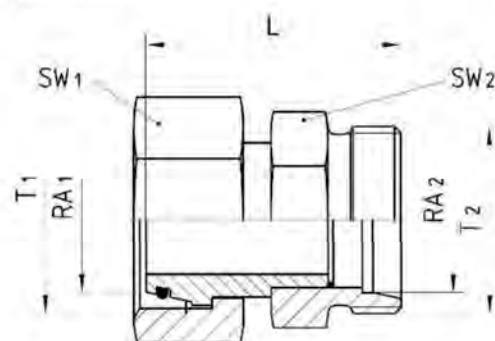

Adapter KOVO Gerade

Produktinformationen zuletzt aktualisiert am:
13.01.2020

Anschluss

beidseitig: Dichtkopf 24° Außenkonus O-Ring-dichtend mit metrischer Mutter L / S -Reihe metrisches Außengewinde mit 24° Innenkonus und Rohranschluss L / S -Reihe

Werkstoff

Stahl

Oberfläche

galvanisch verzinkt

Bestell-Nr.	RA1	RA2	T1	T2	SW1 in mm	SW2 in mm	L±2 in mm	Hinweis
KOVO 6-L/ 6-L	6-L	6-L	M 12x1.5	M 12x1.5	14	12	33	
KOVO 6-L/ 8-L	6-L	8-L	M 12x1.5	M 14x1.5	14	14	32	
KOVO 6-L/10-L	6-L	10-L	M 12x1.5	M 16x1.5	14	17	34	
KOVO 6-L/ 6-S	6-L	6-S	M 12x1.5	M 14x1.5	14	14	35	
KOVO 6-L/ 8-S	6-L	8-S	M 12x1.5	M 16x1.5	14	17	35	
KOVO 6-L/10-S	6-L	10-S	M 12x1.5	M 18x1.5	17	19	35	
KOVO 6-S/ 6-L	6-S	6-L	M 14x1.5	M 12x1.5	17	12	31	
KOVO 6-S/ 6-S	6-S	6-S	M 14x1.5	M 14x1.5	17	14	34	
KOVO 6-S/ 8-S	6-S	8-S	M 14x1.5	M 16x1.5	17	17	34	
KOVO 6-S/10-S	6-S	10-S	M 14x1.5	M 18x1.5	17	19	34	
KOVO 8-L/ 8-L	8-L	8-L	M 14x1.5	M 14x1.5	17	14	34	
KOVO 8-L/10-L	8-L	10-L	M 14x1.5	M 16x1.5	17	17	37	
KOVO 8-L/12-L	8-L	12-L	M 14x1.5	M 18x1.5	17	19	36	
KOVO 8-L/ 8-S	8-L	8-S	M 14x1.5	M 16x1.5	17	14	37	
KOVO 8-L/10-S	8-L	10-S	M 14x1.5	M 18x1.5	17	19	37	
KOVO 8-L/12-S	8-L	12-S	M 14x1.5	M 20x1.5	17	22	37	
KOVO 8-S/ 8-L	8-S	8-L	M 16x1.5	M 14x1.5	19	14	35	
KOVO 8-S/ 8-S	8-S	8-S	M 16x1.5	M 16x1.5	19	17	38	
KOVO 8-S/10-S	8-S	10-S	M 16x1.5	M 18x1.5	19	19	38	
KOVO 8-S/12-S	8-S	12-S	M 16x1.5	M 20x1.5	19	22	38